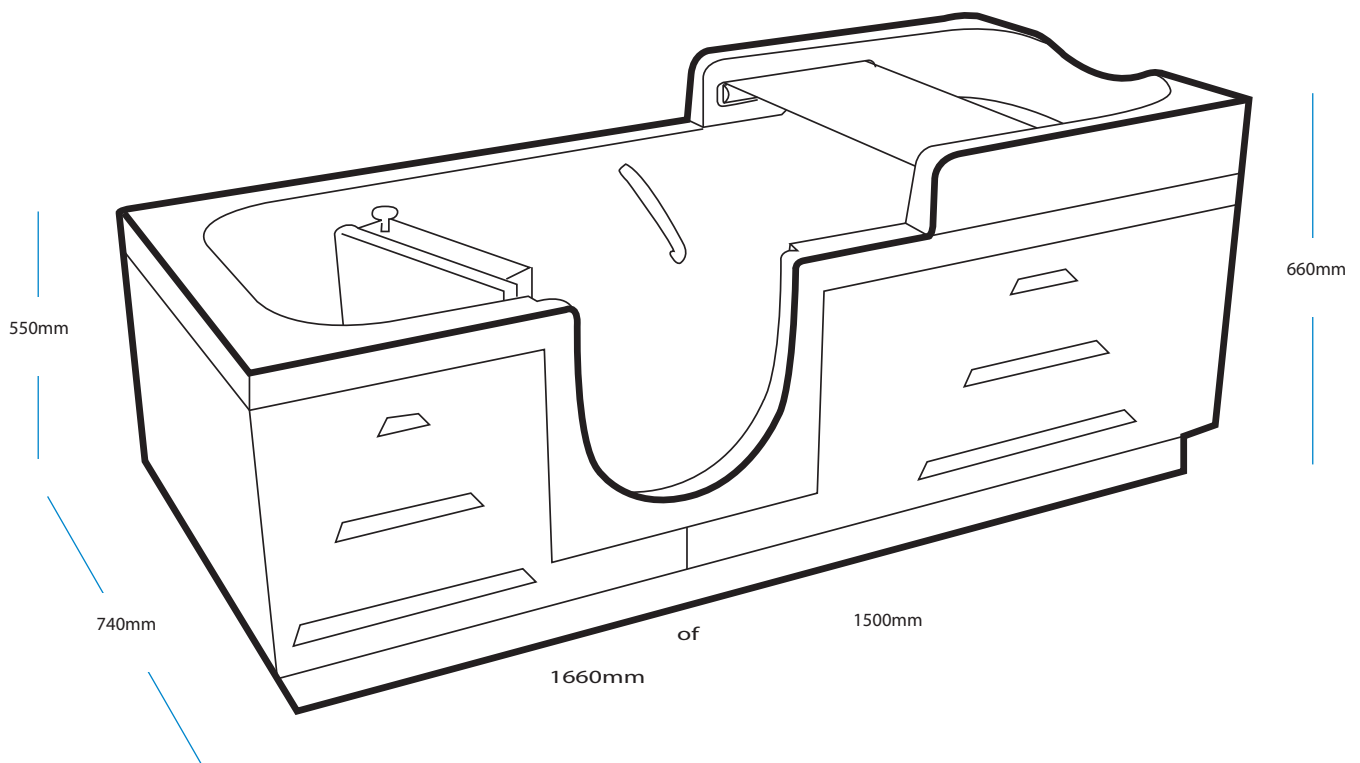

Maten & uitvoering

Ontdek weer het plezier van baden. Het Luxor bad is zorgvuldig ontworpen om te ontspannen en thuis weer te genieten van het plezier van baden. Door de naar binnen draaiende deur stapt u gemakkelijk uw bad in.

De deur is heel gemakkelijk in het gebruik. Een zachte aanraking van de deurknop en de deur springt open. Als de deur dicht is zorgt de gepatenteerde rubberen sluiting voor een waterdichte oplossing.

Met de ingebouwde badlift is het helemaal gemakkelijk zonder hulp in bad te gaan. De tweemotorige badlift is speciaal voor de Luxor ontworpen.

Stap het bad in en ga comfortabel en veilig op de band zitten.

Door op de knoppen te drukken zakt u zachtjes en rechtstandig naar de bodem van het bad, iets wat met een eenmotorig systeem nu eenmaal niet lukt.

Met een optionele Grohe 2000 thermostatische badmengkraan heeft u een veilige watervoorziening. Ga zitten en ontspan, lig achterover en geniet weer van een echt ligbad, terwijl u gemakkelijk in en uitstapt.

Als u wilt stoppen trekt u de beide afvoeren los en het bad loopt twee keer zo snel leeg als gebruikelijk. Gelijkertijd drukt u op de knop van de badlift en u komt gemakkelijk in een comfortabele zitpositie om op te staan en het bad door de geopende deur te verlaten.

Het Luxor bad is verkrijgbaar in iedere gewenste kleur, passend bij uw badkamer.

Natuurlijk is er een 16 jets hydrotherapie-systeem leverbaar als u zichzelf echt wilt verwennen.

Tevens is er een Grohe glijstangset leverbaar om aan alle bad- en douchewensen tegemoet te komen.

Apollo Medical bv

Brugstraat 16
2471 AT Zwammerdam
Tel 0172 619144 Fax 0172 619145
www.apollo-aqua.nl
apollo-info@apollo-aqua.nl