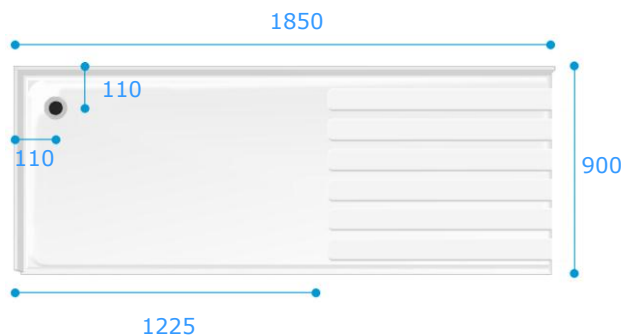

KITE

KITE

Linker uitvoering getoond.
Ref code: KITELH
KITERH

Optie A

A – 500
B – 700
C – 765

1 vast paneel en een vouwdeur
scharnierend aan de muur voor
maximale hoekentree
Linker uitvoering getoond.
KITEALH
KITEARH

Optie B

A – 500
B – 700
C – 390
D – 370

1 vast paneel en een dubbele
vouwdeur scharnierend aan de
muur voor maximale entree.
Linker uitvoering getoond
KITEBLH
KITEBRH

Optie F3

Deze optie
moet
ingemeten
worden

2 Vaste panelen en 2 deuren in het
midden.
Linker uitvoering getoond .
KITEF3LH
KITEF3RH

Optie WF20

Past tussen 2
muren.
Minimum -
875mm
Maximum -
1350mm

Naar buiten draaiende schuifdeur
over de gehele breedte
Linker uitvoering getoond.
KITEF3LH
KITEF3RH

'Onze douchewanden zijn geen
standaardrange!.

We kunnen ze op maat leveren, rekening
houdend met uw individuele wensen!'