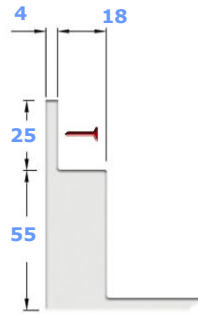

- 18mm Tegellip werkt prima samen met gipsplaat. Ook kan de tegellip vast geschroefd worden aan de muur.
- Lage opstaande zijwanden geven meer sterkte en stabiliteit.
- Op maat inkortbaar inclusief een aankleedgedeelte. De maximale lengte bedraagt 185 cm en kan zo op maat ingekort worden dat de tray precies past op de plaats waar ooit een bad gestaan heeft. Er wordt een eindplaat mee geleverd waarmee de zaagsnede wordt afgewerkt.
- 25 Jaar garantie op constructie fouten.
- Glasvezel versterkt polyester.
- Verborgene muuraansluiting, daardoor een blijvend waterdichte oplossing ontstaat.
- Toepasbaar op stenen en houten ondergrond. Er hoeft maximaal 40 mm ondergrond verwijderd te worden.
- R-waarde > 13, zodat er altijd, ook in natte toestand een stroeve vloer aanwezig is.
- Opvulstukken leverbaar om zichtbaar leidingwerk te verbergen of om het douche oppervlak te vergroten.
- In linker of in rechter uitvoering leverbaar.
- Inlopdouche garandeert een moeiteloze entree voor anders validen met een rolstoel.

Toepasbaar op een houten ondergrond

Toepasbaar op een stenen ondergrond

**Inloop
douche**

Ja

Standaard sifon met een diepte van 92 of 65 mm

Op maat in te korten bij het vervangen van een bad

Hindernisvrije toegang ook voor rolstoel gebruikers.

Op lengte in te korten

Sandmartin B rechter uitvoering getoond, Voor meer opties kijk op de volgende bladzijden.

De ruimte onder de bak opvullen met zand cement oplossing of met dunne Porschuim.

Tegellip
Doorsnede
In mm