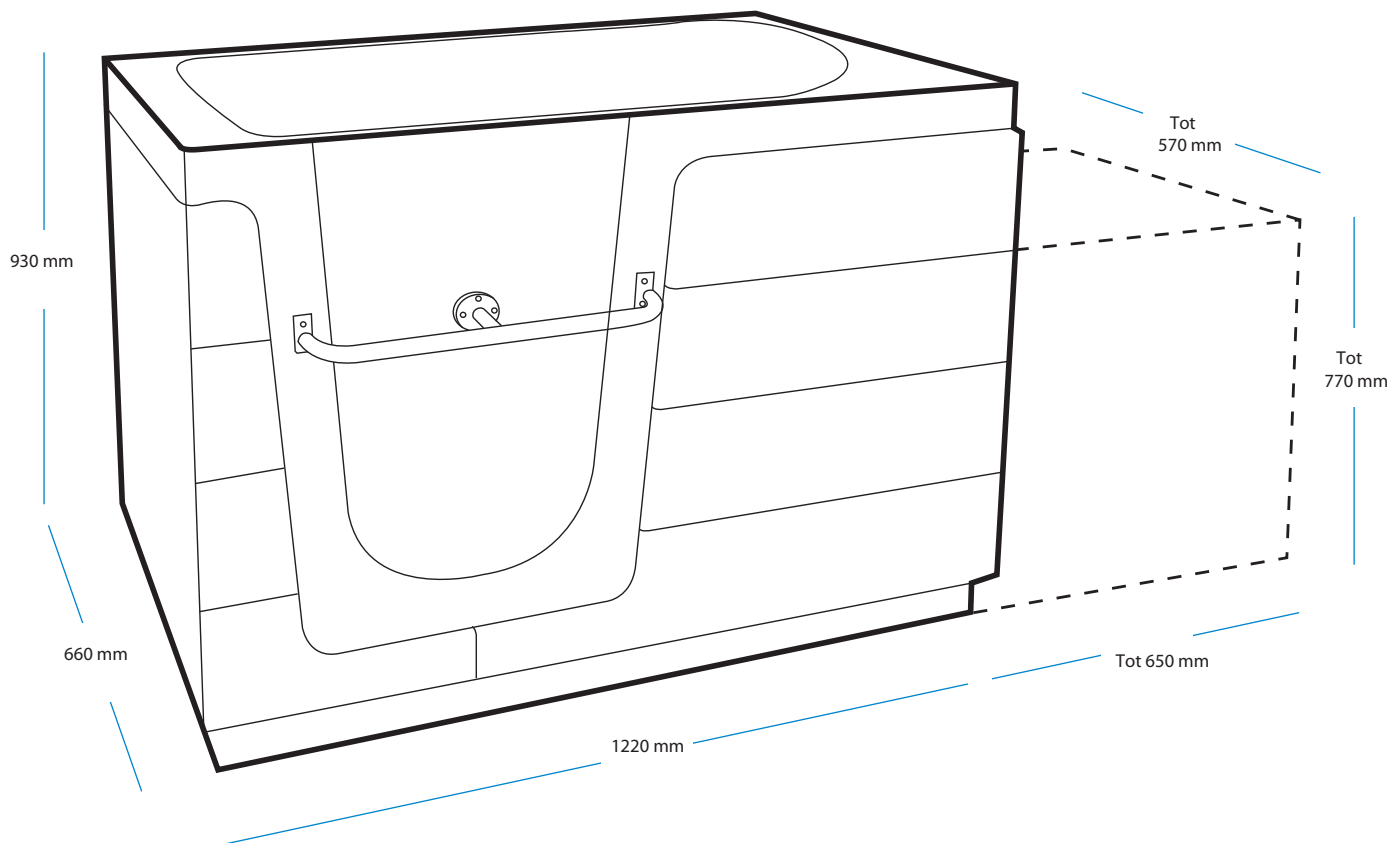

Het Apollo Basic Bad

De luxe van comfortabel baden

Apollo Medical bv

Dé specialist voor de 55 plusser

Maten & uitvoering

Het Basic bad heeft een aantal veiligheids voorzieningen. De T-vormige handel aan de buitenzijde zorgt voor een goede waterdichte afsluiting. In noodgevallen kan de deur verwijderd worden. En u kunt er uw handdoek aan ophangen dat is wel zo gemakkelijk!

Met een optionele Grohe 2000 badthermostaat kraan heeft u een veilige watertemperatuur en een kraan die aan de buitenzijde koud blijft. Er is keuze uit 3 zithoogtes, 40, 44, of 46 cm. Alle Apollo baden zijn voorzien van een anti-slip bodem.

Optioneel is een onderhoudsvrij hydrotherapie-systeem leverbaar.

Lage entreedrempel.

Verkrijgbaar in vele kleuren.

Het bad heeft twee afvoeren waardoor het twee keer zo snel leeg loopt.

De optionele extensionbox maakt het mogelijk het bad op de plek van het oude ligbad te plaatsen zonder veel hak- en breekwerk.