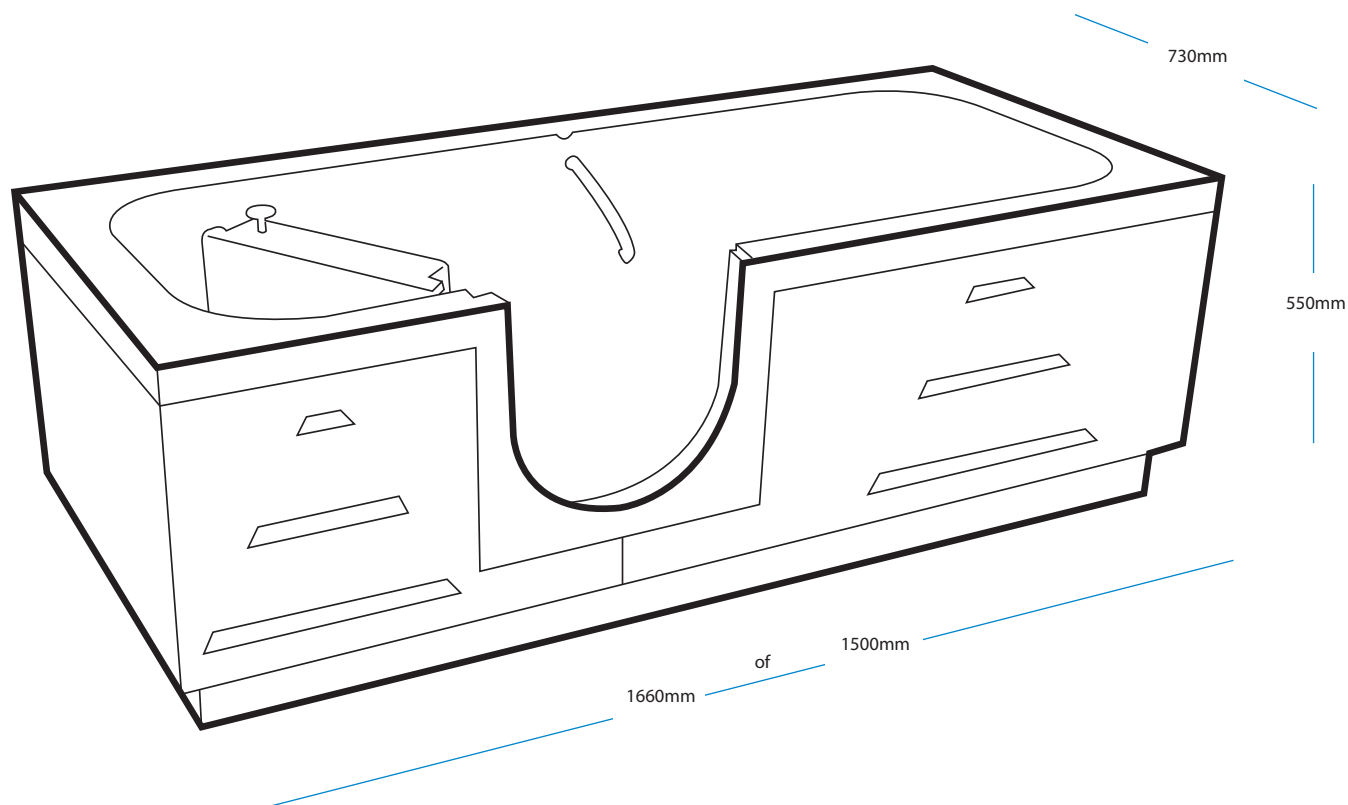

Maten en uitrusting

De Duet is gemaakt voor huishoudens waar een van de bewoners niet in staat is een gewoon bad te gebruiken en eigenlijk een douche nodig heeft, terwijl de andere familieleden een voorkeur hebben voor baden

“Geen geworstel over de rand van het bad om een douche te nemen”

De gebruiker kan geheel plat op de rug in bad liggen, geen interne stoel.

Lage instap.

Buitengewoon gemakkelijk te bedienen met een deurklink, druk met de palm van de hand op de deurknop om de deur te openen of te sluiten. Bewezen waterdichtheid door ingeseald deurrubber.

Geen mechanica aan de binnenzijde waaraan u zich kunt stoten.

Leverbaar in tal van kleuren.

Kan veelal in één dag geplaatst worden.

Anti-slip vloer in het douche gedeelte.

Optioneel is een hydrotherapiesysteem met 16 nozzles leverbaar.

Verschillende modellen badlift kunnen later worden aangebracht.

Apollo Medical bv

Brugstraat 16

2471 AT Zwammerdam

Tel 0172 619144 Fax 0172 619145

www.apollo-aqua.nl

apollo-info@apollo-aqua.nl