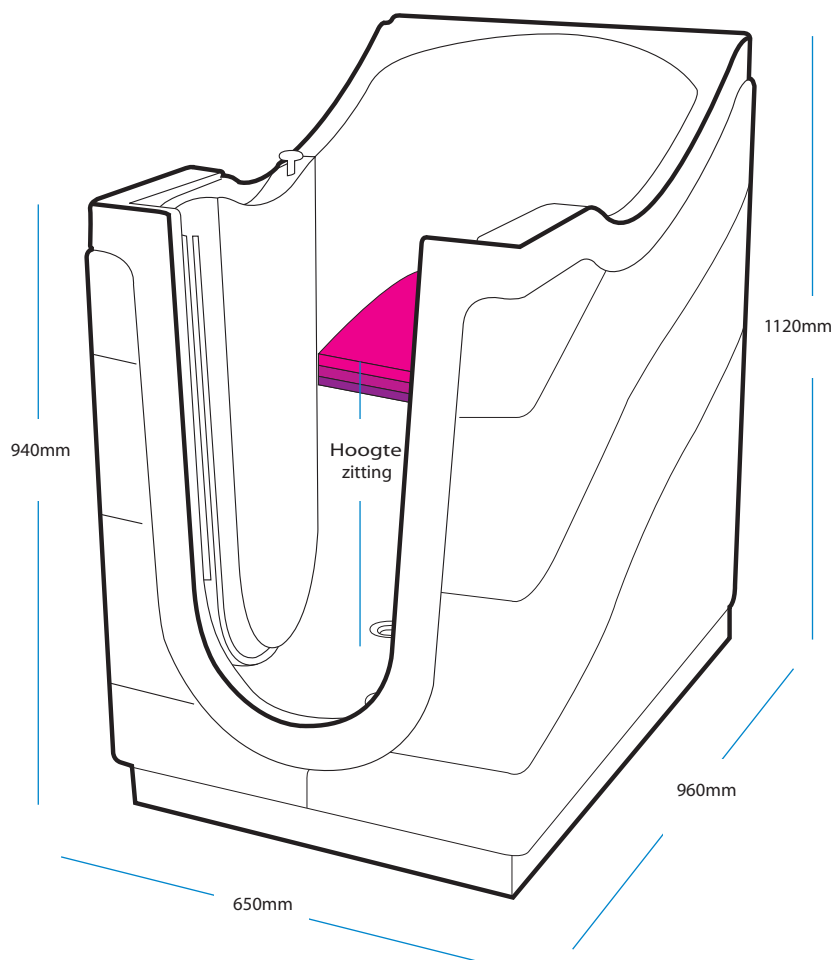

Apollo Gem Instapbad

Past daar waar andere niet passen

Apollo Medical bv

Dé specialist voor de55 plusser

Maten & uitvoering

De Gem is ontwikkeld om geplaatst te worden in die ruimtes waar een groter bad niet past zoals een kast, een doucheruimte of zelfs in de hoek van de slaapkamer.

Net als bij het Basic bad met een naar binnen draaiende deur weten we zeker dat dit nieuwe ontwerp veel mensen, die liever in bad gaan dan een douche nemen, zal bevallen.

De deur gaat gemakkelijk open met een lichte druk op de knop.